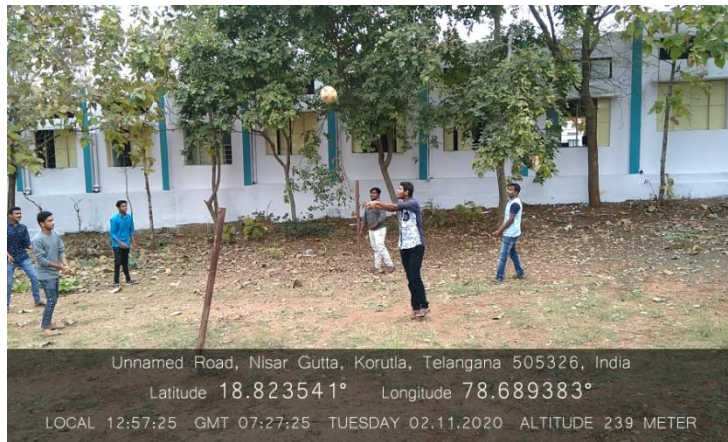

VOLLEYBALL