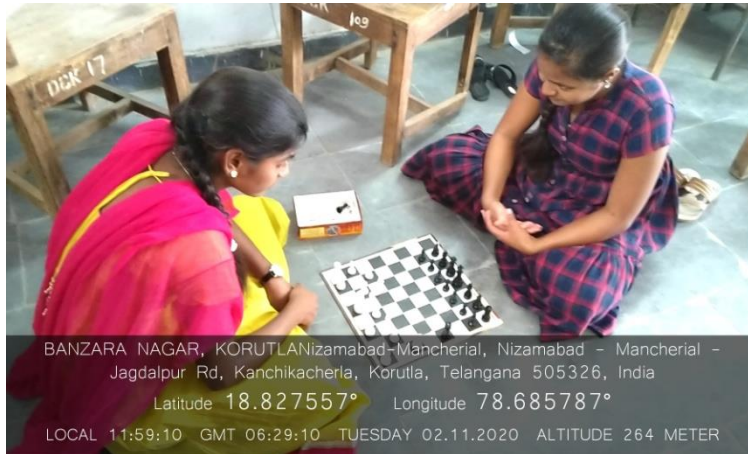

CARROMS

BANZARA NAGAR, KORUTLANizamabad-Mancherial, Nizamabad - Mancherial - Jagdalpur Rd, Kanchikacherla, Korutla, Telangana 505326, India
Latitude 18.827557° Longitude 78.685787°
LOCAL 11:59:10 GMT 06:29:10 TUESDAY 02.11.2020 ALTITUDE 264 METER

CHESS